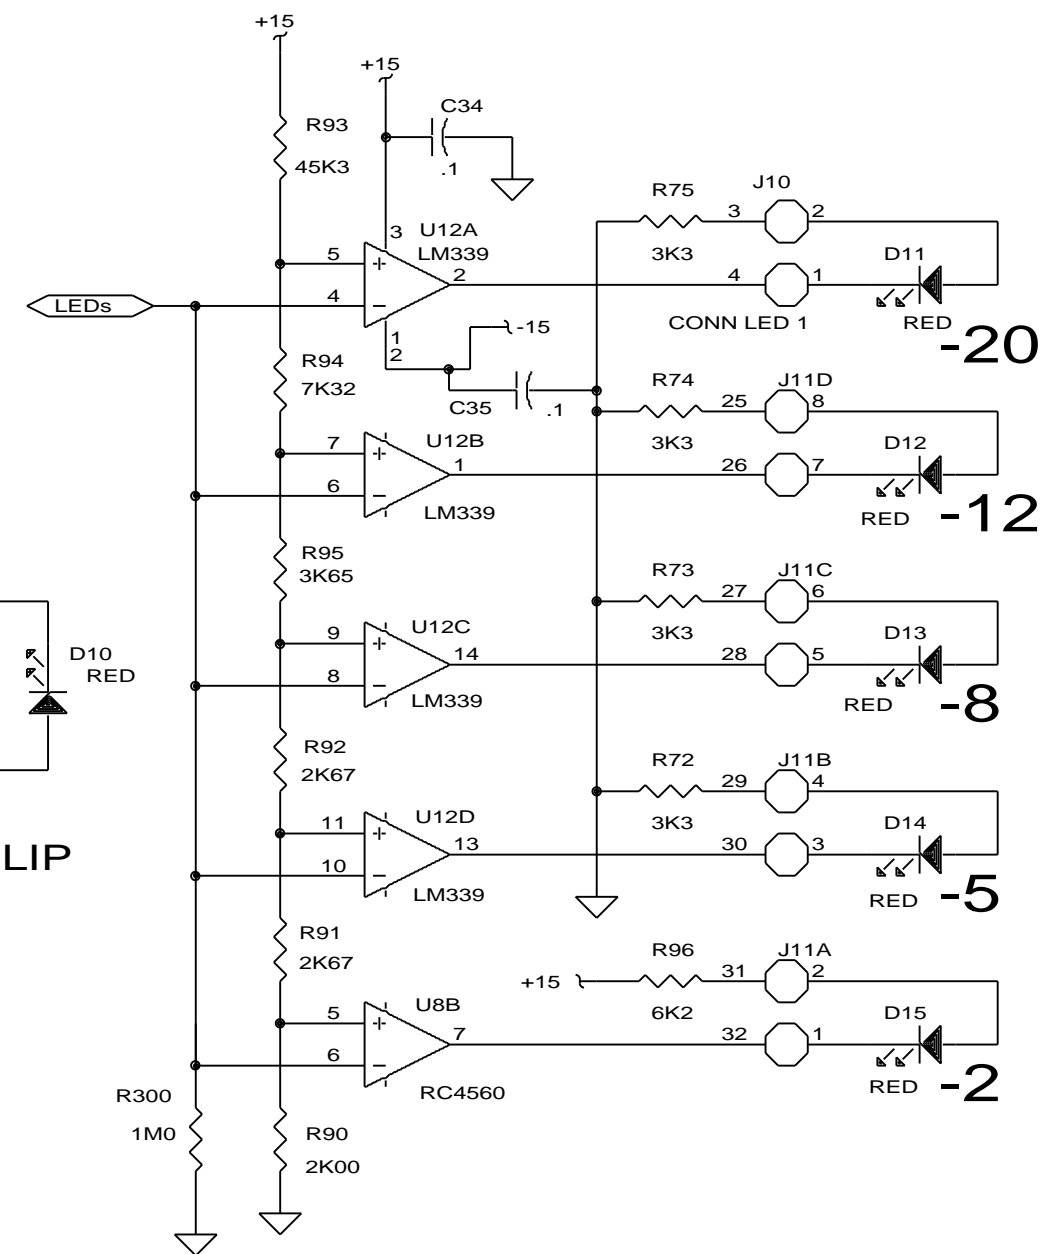

**Symetrix**  
 14926 35TH AVE W  
 LYNNWOOD WA, 98037

Title <b>SX-208 SCHEMATIC</b>		
Size B	Document Number <b>208_1B3.SCH</b>	REV B3
Date: APRIL 13, 1994	Sheet 1 of 3	

**Symetrix**  
 14926 35TH AVE W  
 LYNNWOOD WA 98037

Title		
<b>SX-208 SCHEMATIC</b>		
Size	Document Number	REV
B	<b>208_1B3.SCH</b>	B3
Date:	APRIL 13, 1994	Sheet 2 of 3

 14926 35TH AVE W LYNNWOOD WA, 98037		
Title <b>SX-208 SCHEMATIC</b>		
Size B	Document Number <b>208_1B3.SCH</b>	REV B3
Date: APRIL 13, 1994	Sheet 3	of 3