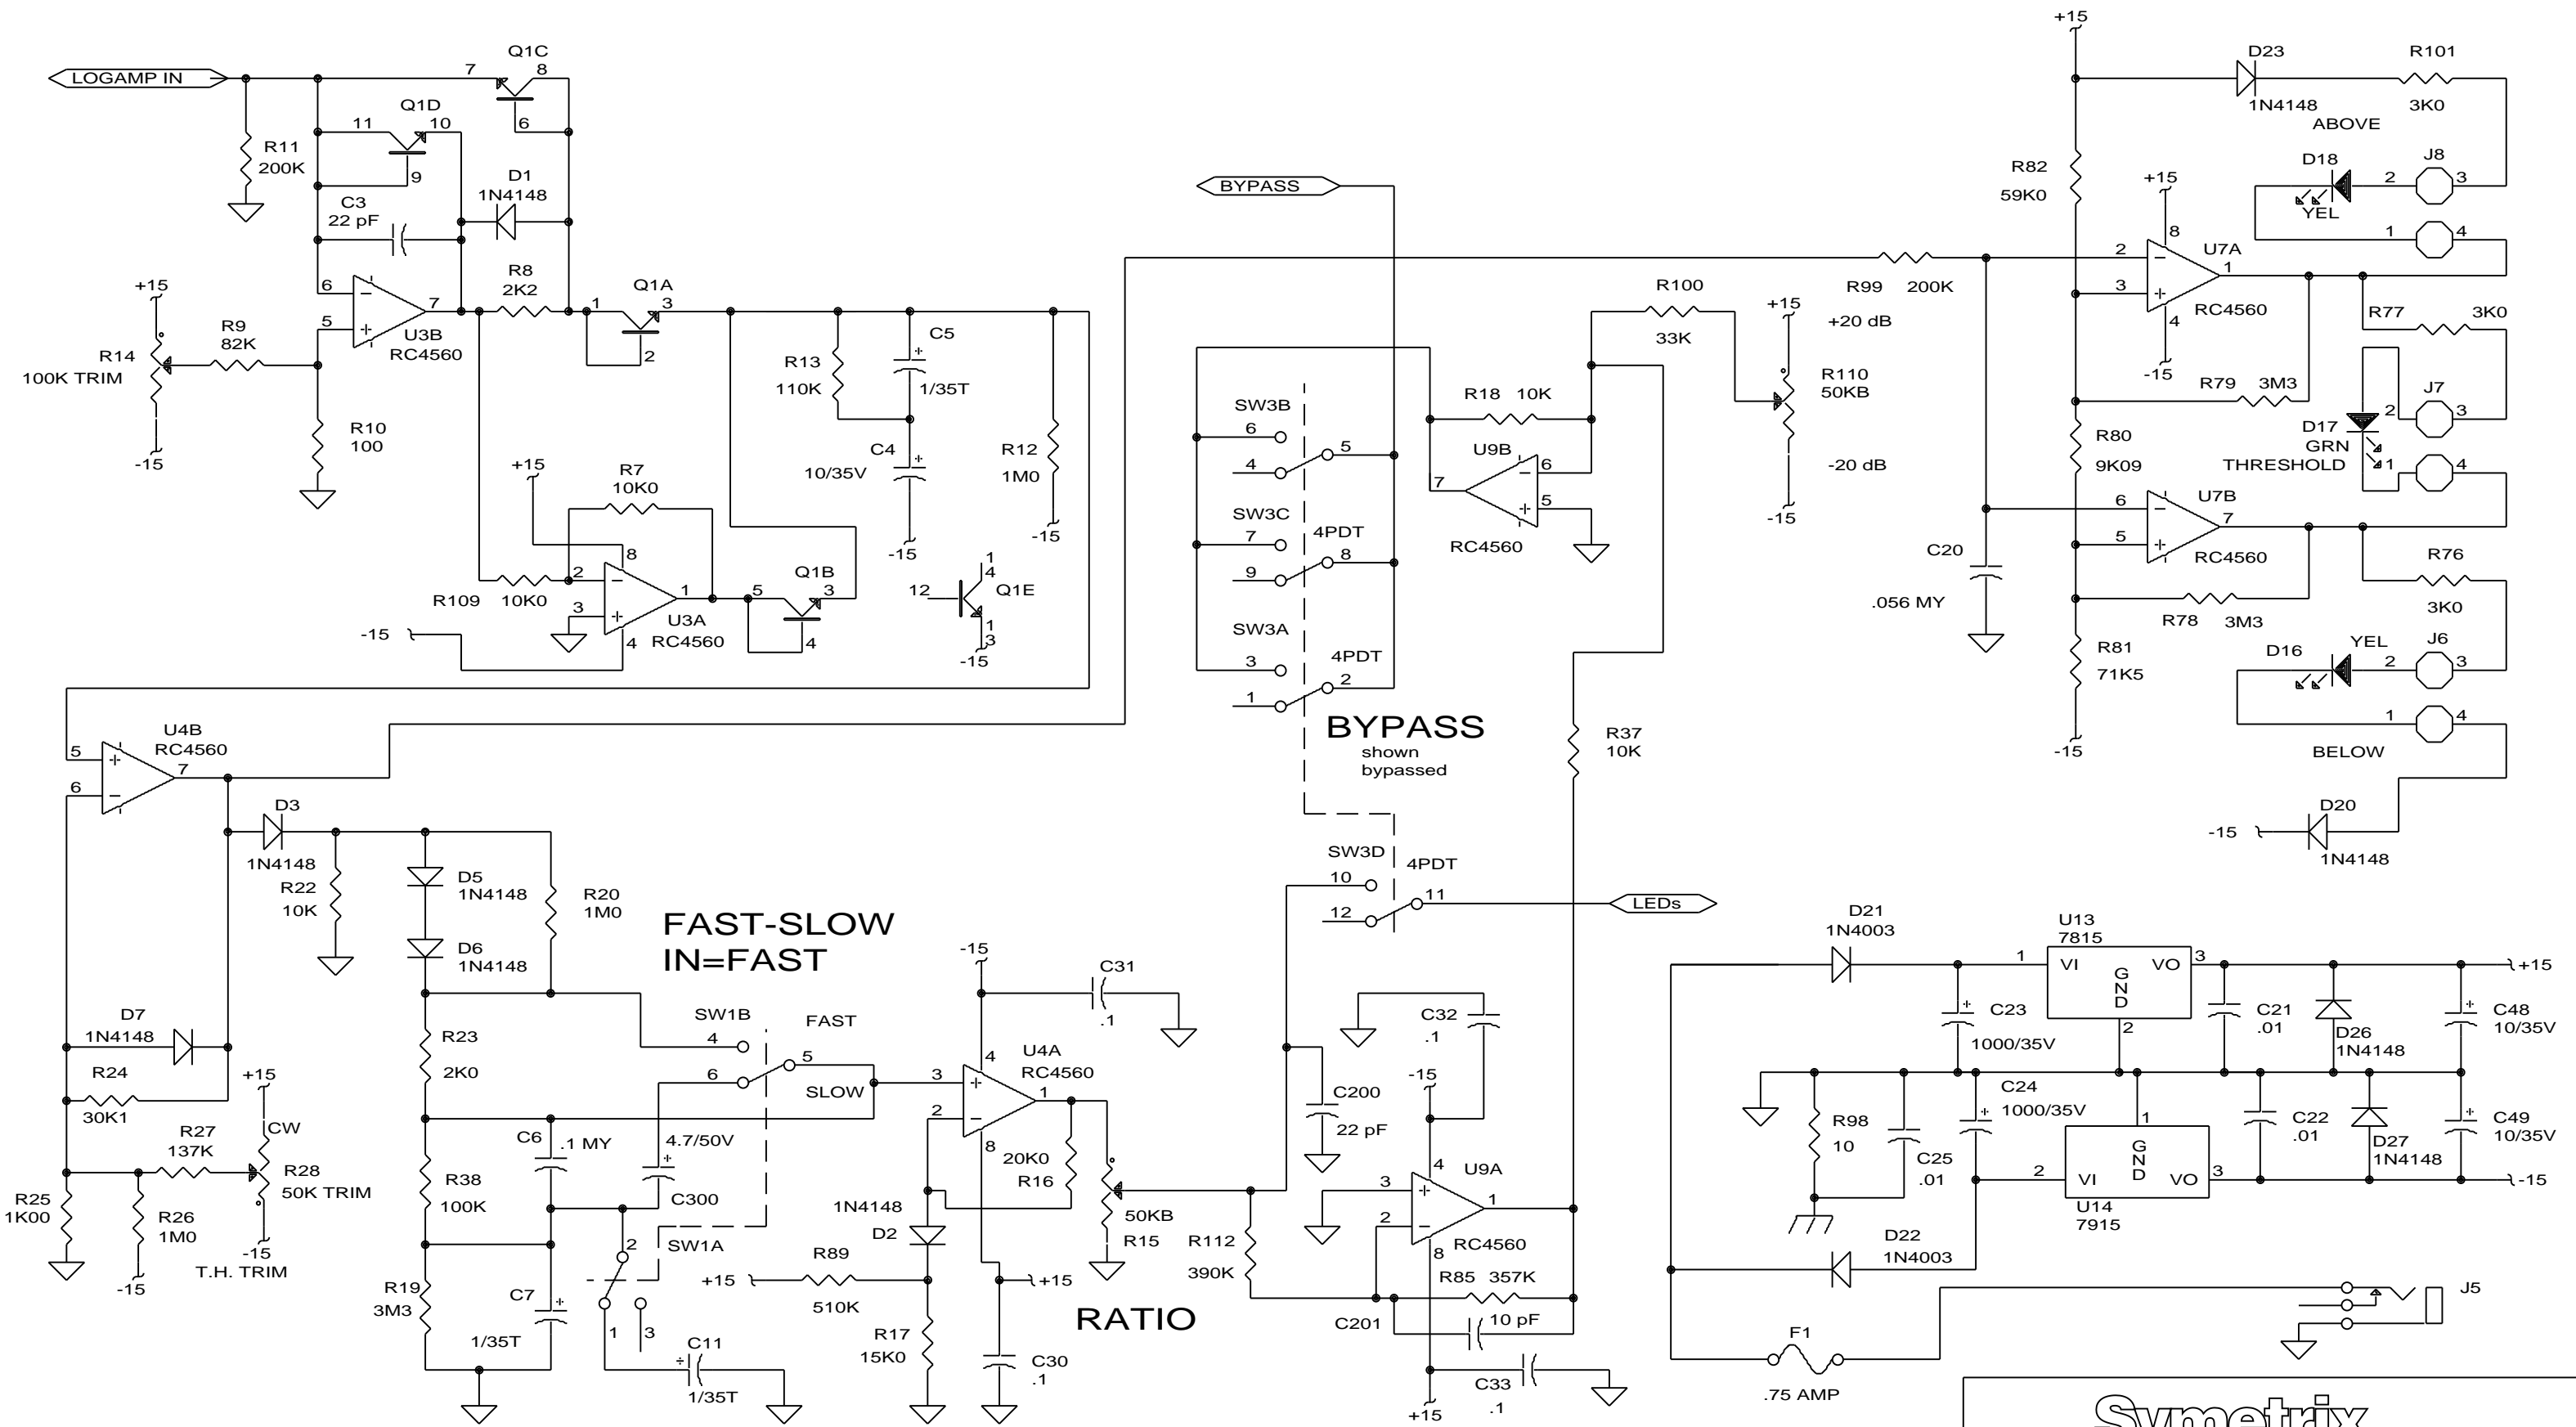

**Symetrix**  
 14926 35TH AVE W  
 LYNNWOOD WA, 98037

Title <b>SX-208 SCHEMATIC</b>		
Size B	Document Number <b>208_1B3.SCH</b>	REV B3
Date: APRIL 13, 1994	Sheet 1 of 3	

**Symetrix**  
 14926 35TH AVE W  
 LYNNWOOD WA 98037

Title		
<b>SX-208 SCHEMATIC</b>		
Size	Document Number	REV
B	<b>208_1B3.SCH</b>	B3
Date:	APRIL 13, 1994	Sheet 2 of 3

 14926 35TH AVE W LYNNWOOD WA, 98037		
Title <b>SX-208 SCHEMATIC</b>		
Size B	Document Number <b>208_1B3.SCH</b>	REV B3
Date: APRIL 13, 1994	Sheet 3	of 3