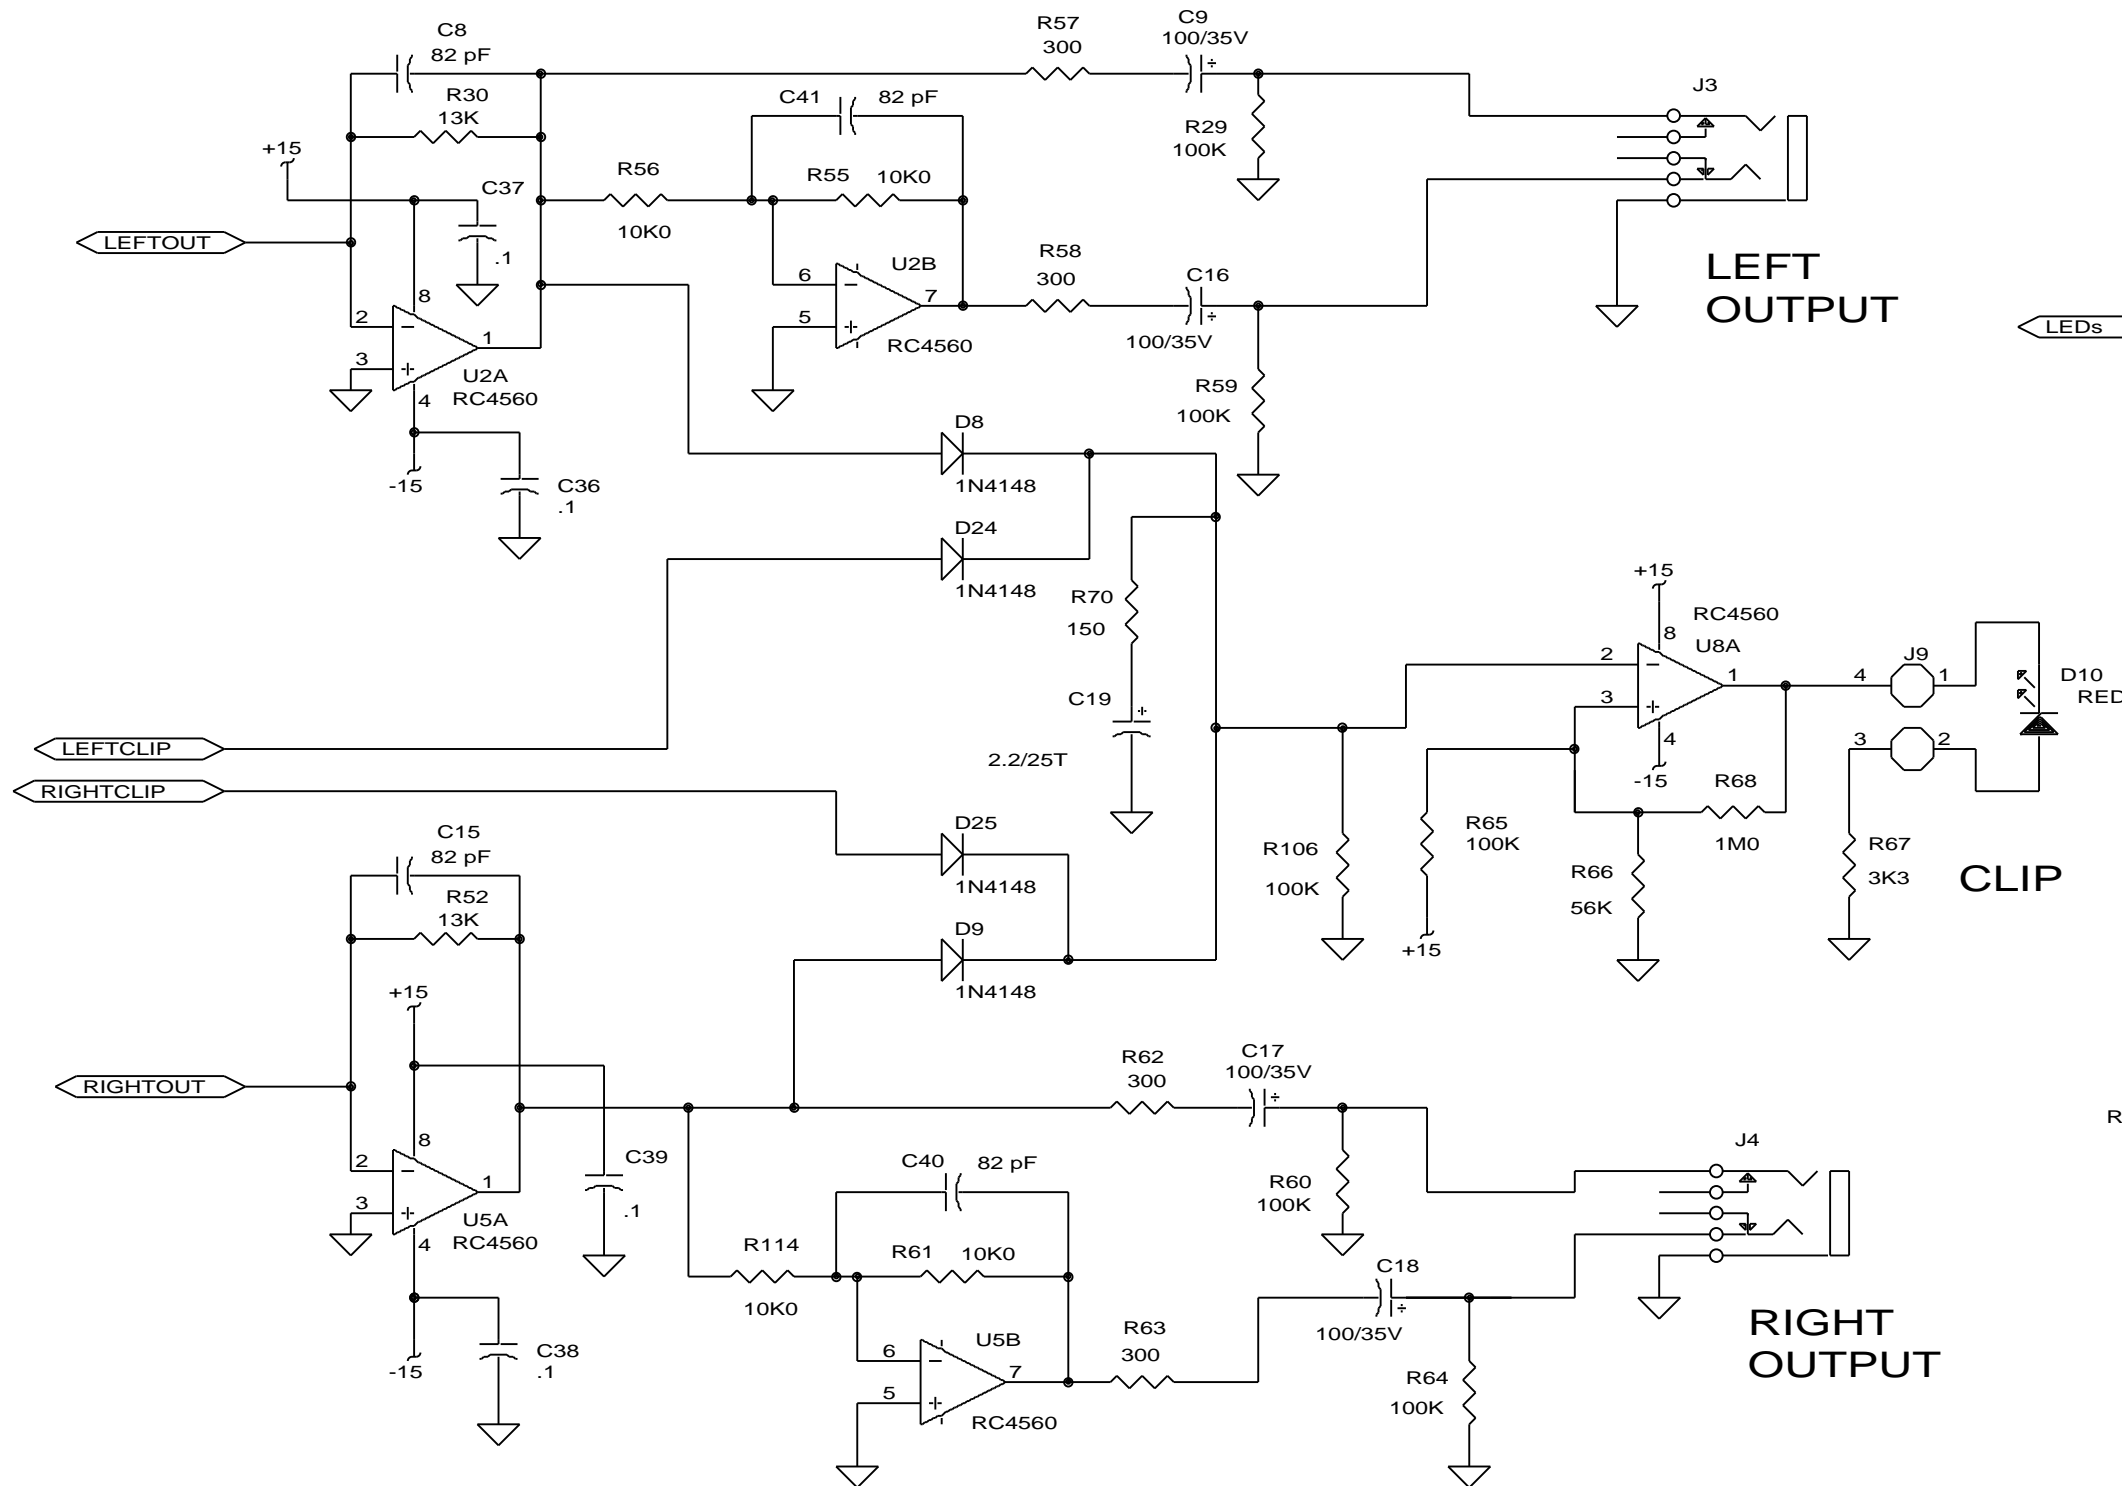

**Symetrix**  
 14926 35TH AVE W  
 LYNNWOOD WA, 98037

Title <b>SX-208 SCHEMATIC</b>		
Size B	Document Number <b>208_1B3.SCH</b>	REV B3
Date: APRIL 13, 1994	Sheet 1 of 3	

**Symetrix**  
 14926 35TH AVE W  
 LYNNWOOD WA 98037

Title		
<b>SX-208 SCHEMATIC</b>		
Size	Document Number	REV
B	<b>208_1B3.SCH</b>	B3
Date:	APRIL 13, 1994	Sheet 2 of 3

 14926 35TH AVE W LYNNWOOD WA, 98037		
Title <b>SX-208 SCHEMATIC</b>		
Size B	Document Number <b>208_1B3.SCH</b>	REV B3
Date: APRIL 13, 1994	Sheet 3	of 3