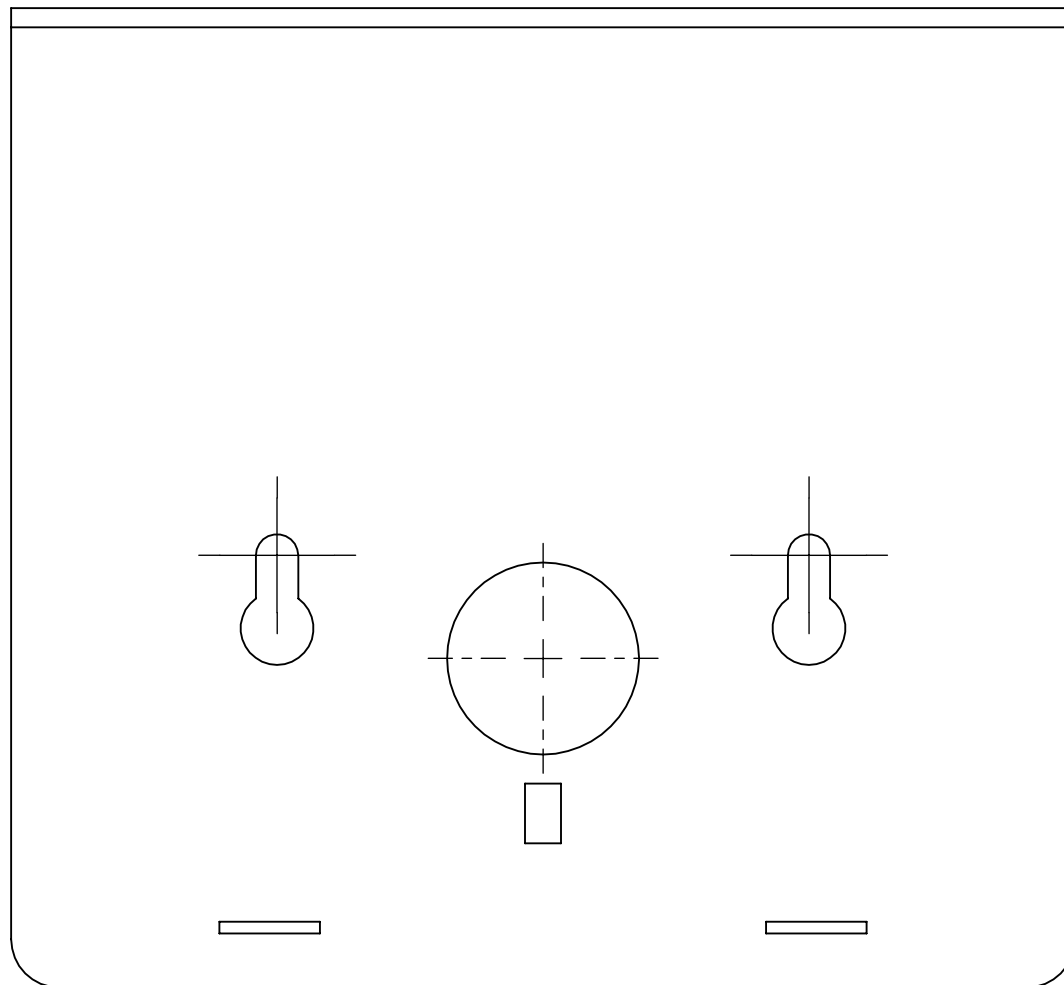

T-5 Table Mount Template

SCALE 1:1